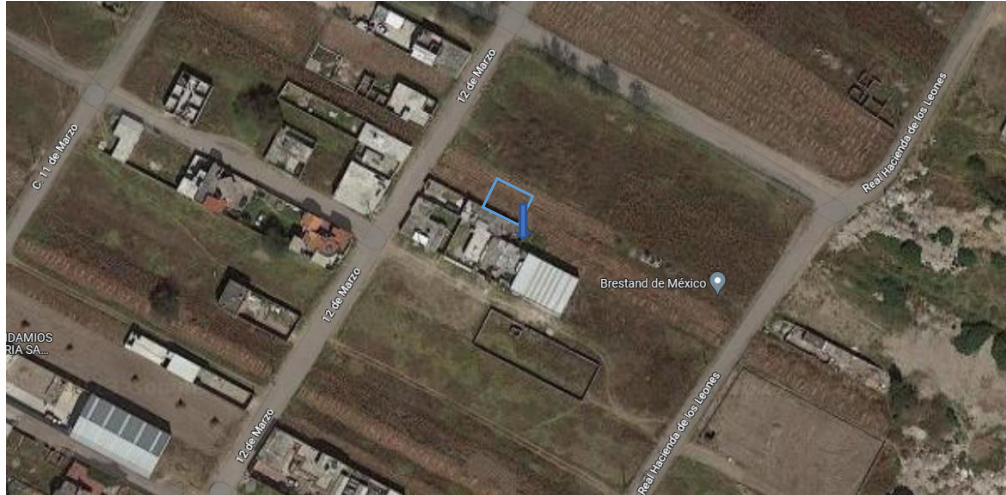

Tipo de propiedad: Casa La Josefina

Ubicación: La Josefina

Costo: \$ 750,000.00

Tipo de operación: Venta

Terreno: 152.82 m²

Construcción: 67.82 m²

Ubicación y servicios:

- Excelente ubicación
- A 15 minutos del centro de Puebla
- A 10 minutos de estadio Cuauhtémoc, Parque Puebla, Zona los fuertes.

Recámaras: 1

Baños: 1

Niveles construidos: 1

Localización: <https://www.google.com.mx/maps/@19.1118623,-98.155344,131m/data=!3m1!1e3>

Descripción:

- 1 recamara
- Cocina
- Sala Comedor
- Baño Completo
- Cuarto De Lavado
- Cisterna 6,000 L
- Jardín
- Estacionamiento Para Dos Autos